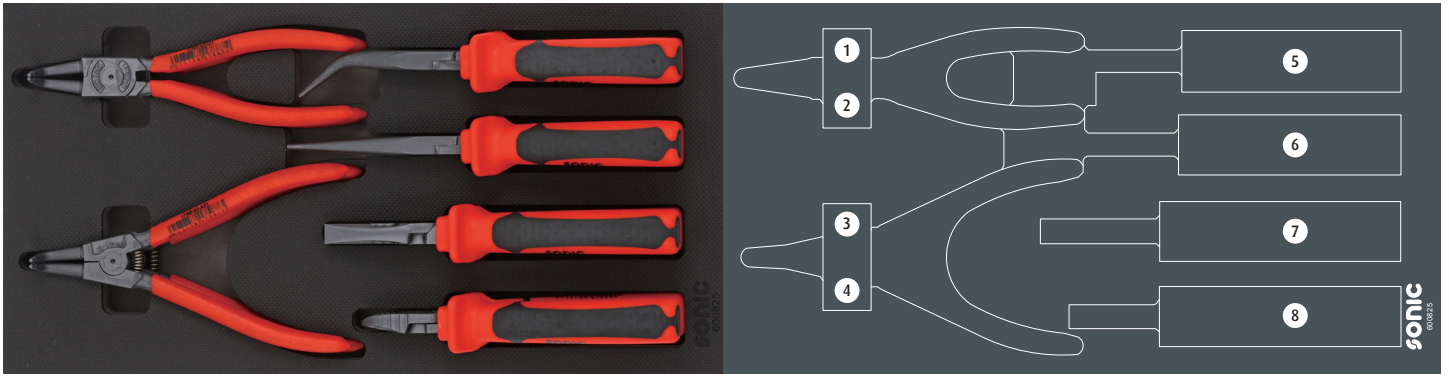

600825

	NO	Sonic NO	Size	Length	Q'ty
	1	43612		178mm	
	2	43614		167mm	
	3	43611		178mm	
	4	43613		167mm	
	5	4331200	8"	195mm	
	6	4321200	8"	205mm	
	7	4311175	7"	185mm	
	8	4341175	7"	165mm	